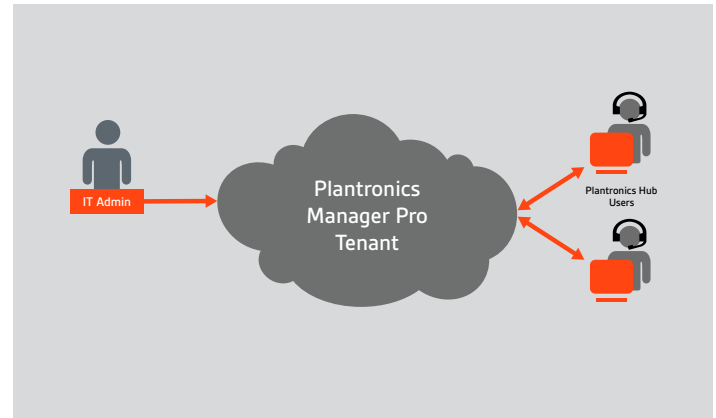

MDA100 QD

MDA100 QD

Diseñado para solucionar los problemas de comunicación de las empresas que migran a Comunicaciones Unificadas, MDA200™ facilita la gestión de la voz por ordenador y multimedia, al tiempo que mantiene la conectividad con su teléfono de escritorio.

Software

En Plantronics, siempre hemos proporcionado excelentes soluciones de comunicación.

Ahora aportamos más valor a las comunicaciones con nuestro nuevo software basado en la nube. Diseñado para ayudar a los departamentos de IT a gestionar mejor los productos de Plantronics y a obtener mucha información valiosa para las empresas.

PLANTRONICS MANAGER

Plantronics Manager es una sencilla herramienta que facilita las actualizaciones en bloque del firmware de los auriculares, y además permite activar o desactivar las configuraciones de los auriculares de acuerdo con la política de la empresa. En definitiva, permite realizar gestiones sobre los auriculares de la empresa de manera generalizada sin tener que hacerlo de auricular en auricular.

PLANTRONICS MANAGER PRO

Plantronics Manager Pro permite al equipo de IT acceder a información importante desde los datos del software y actuar prácticamente en tiempo real. Con una vista completa del inventario de auriculares, el firmware, las versiones de software y los conflictos de compatibilidad de configuración, podrás resolver problemas desde cualquier lugar antes de que se produzcan, lo que te permitirá ahorrar tiempo y esfuerzo.