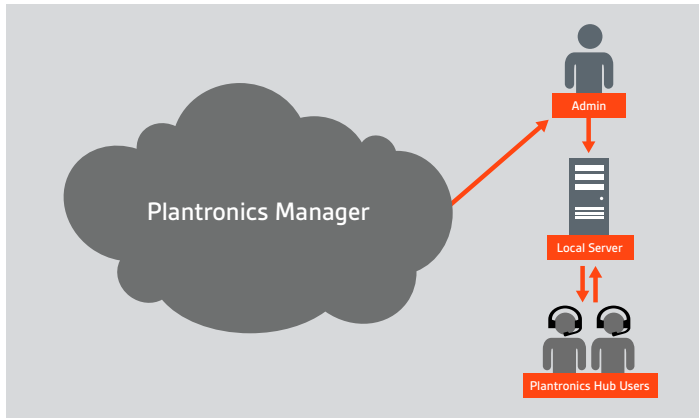

MDA100 QD

MDA100 QD

Diseñado para solucionar los problemas de comunicación de las empresas que migran a Comunicaciones Unificadas, MDA200™ facilita la gestión de la voz por ordenador y multimedia, al tiempo que mantiene la conectividad con su teléfono de escritorio.

PLANTRONICS MANAGER

Plantronics Manager es una sencilla herramienta que facilita las actualizaciones en bloque del firmware de los auriculares, y además permite activar o desactivar las configuraciones de los auriculares de acuerdo con la política de la empresa. En definitiva, permite realizar gestiones sobre los auriculares de la empresa de manera generalizada sin tener que hacerlo de auricular en auricular.

PLANTRONICS MANAGER PRO

Plantronics Manager Pro permite al equipo de IT acceder a información importante desde los datos del software y actuar prácticamente en tiempo real. Con una vista completa del inventario de auriculares, el firmware, las versiones de software y los conflictos de compatibilidad de configuración, podrás resolver problemas desde cualquier lugar antes de que se produzcan, lo que te permitirá ahorrar tiempo y esfuerzo.